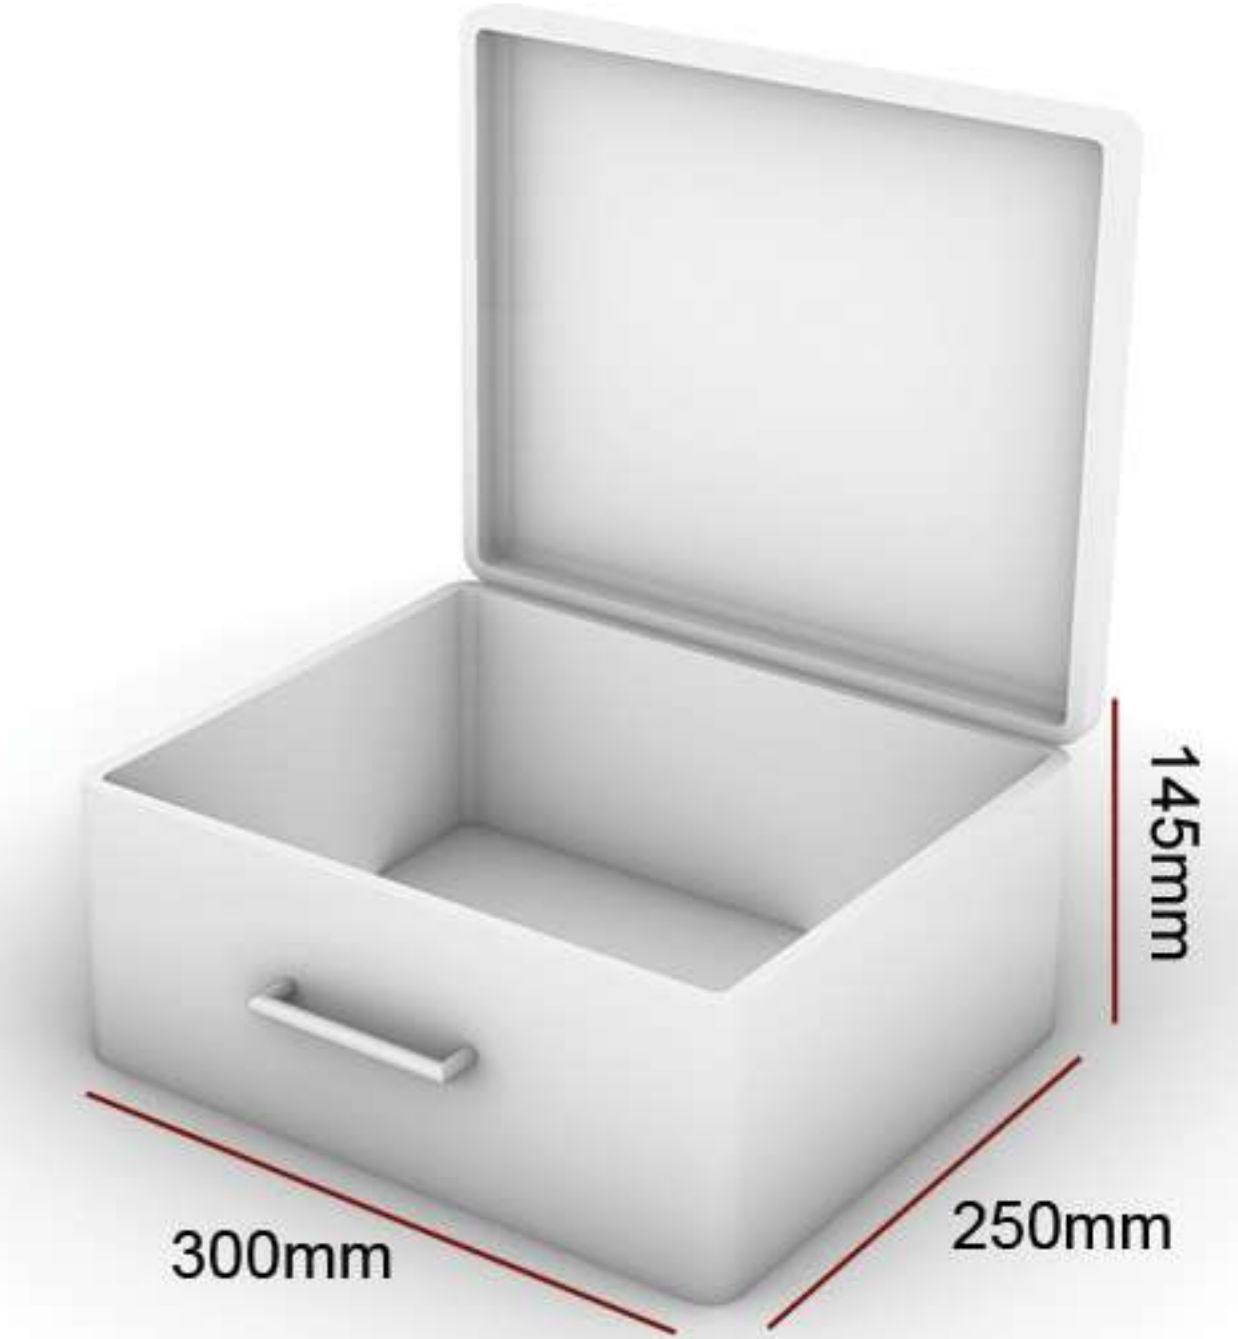

Colored Wooden Box_ TV Box