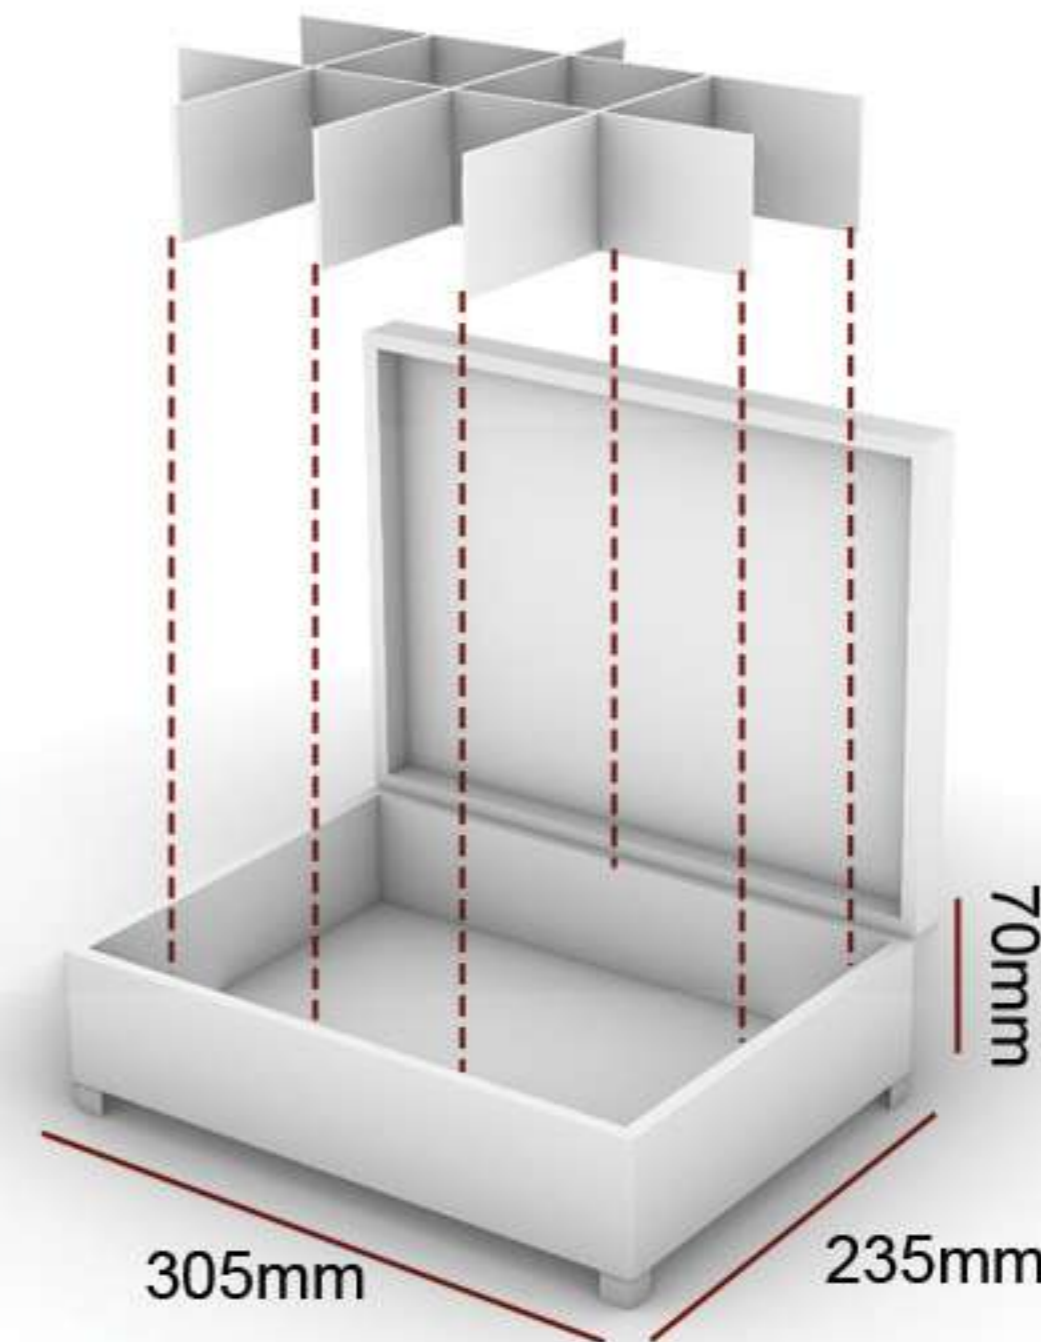

Size W02
10-Section Divided