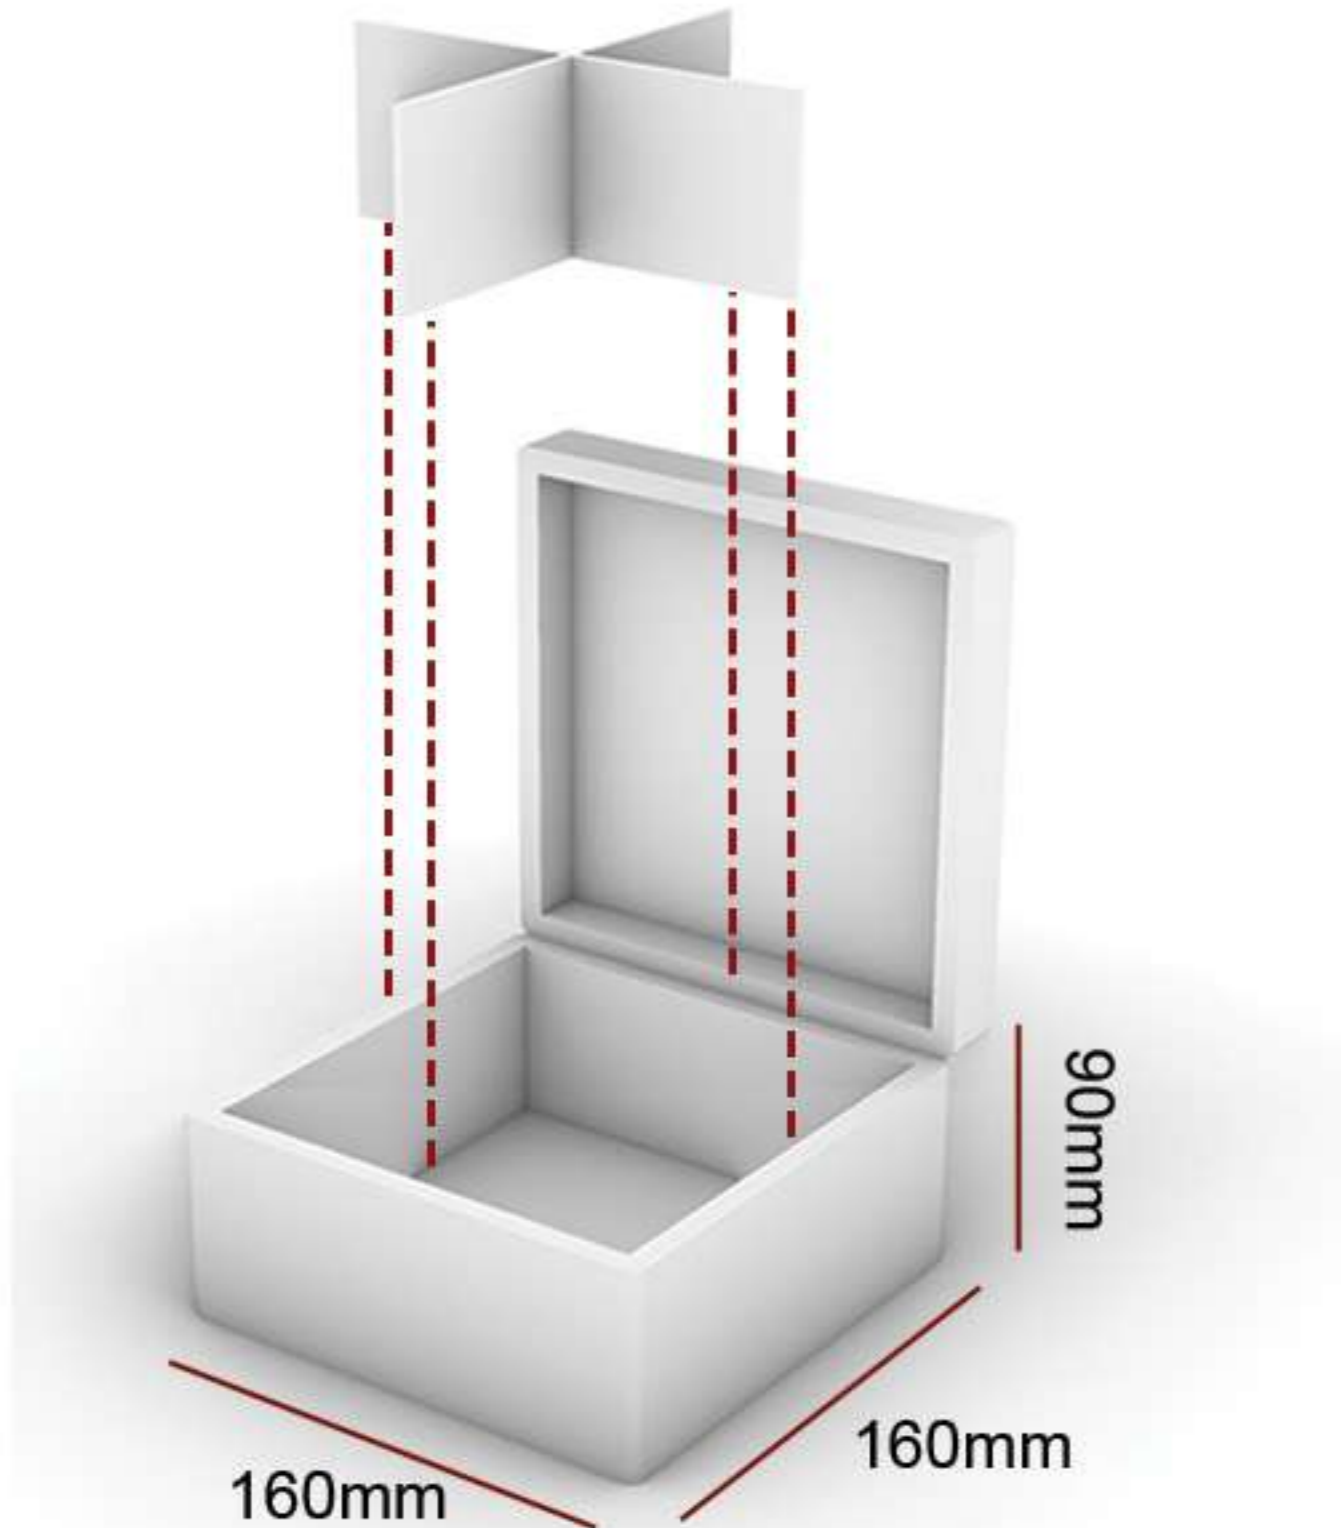

Decoupage Box

Size M
4-Section Divided