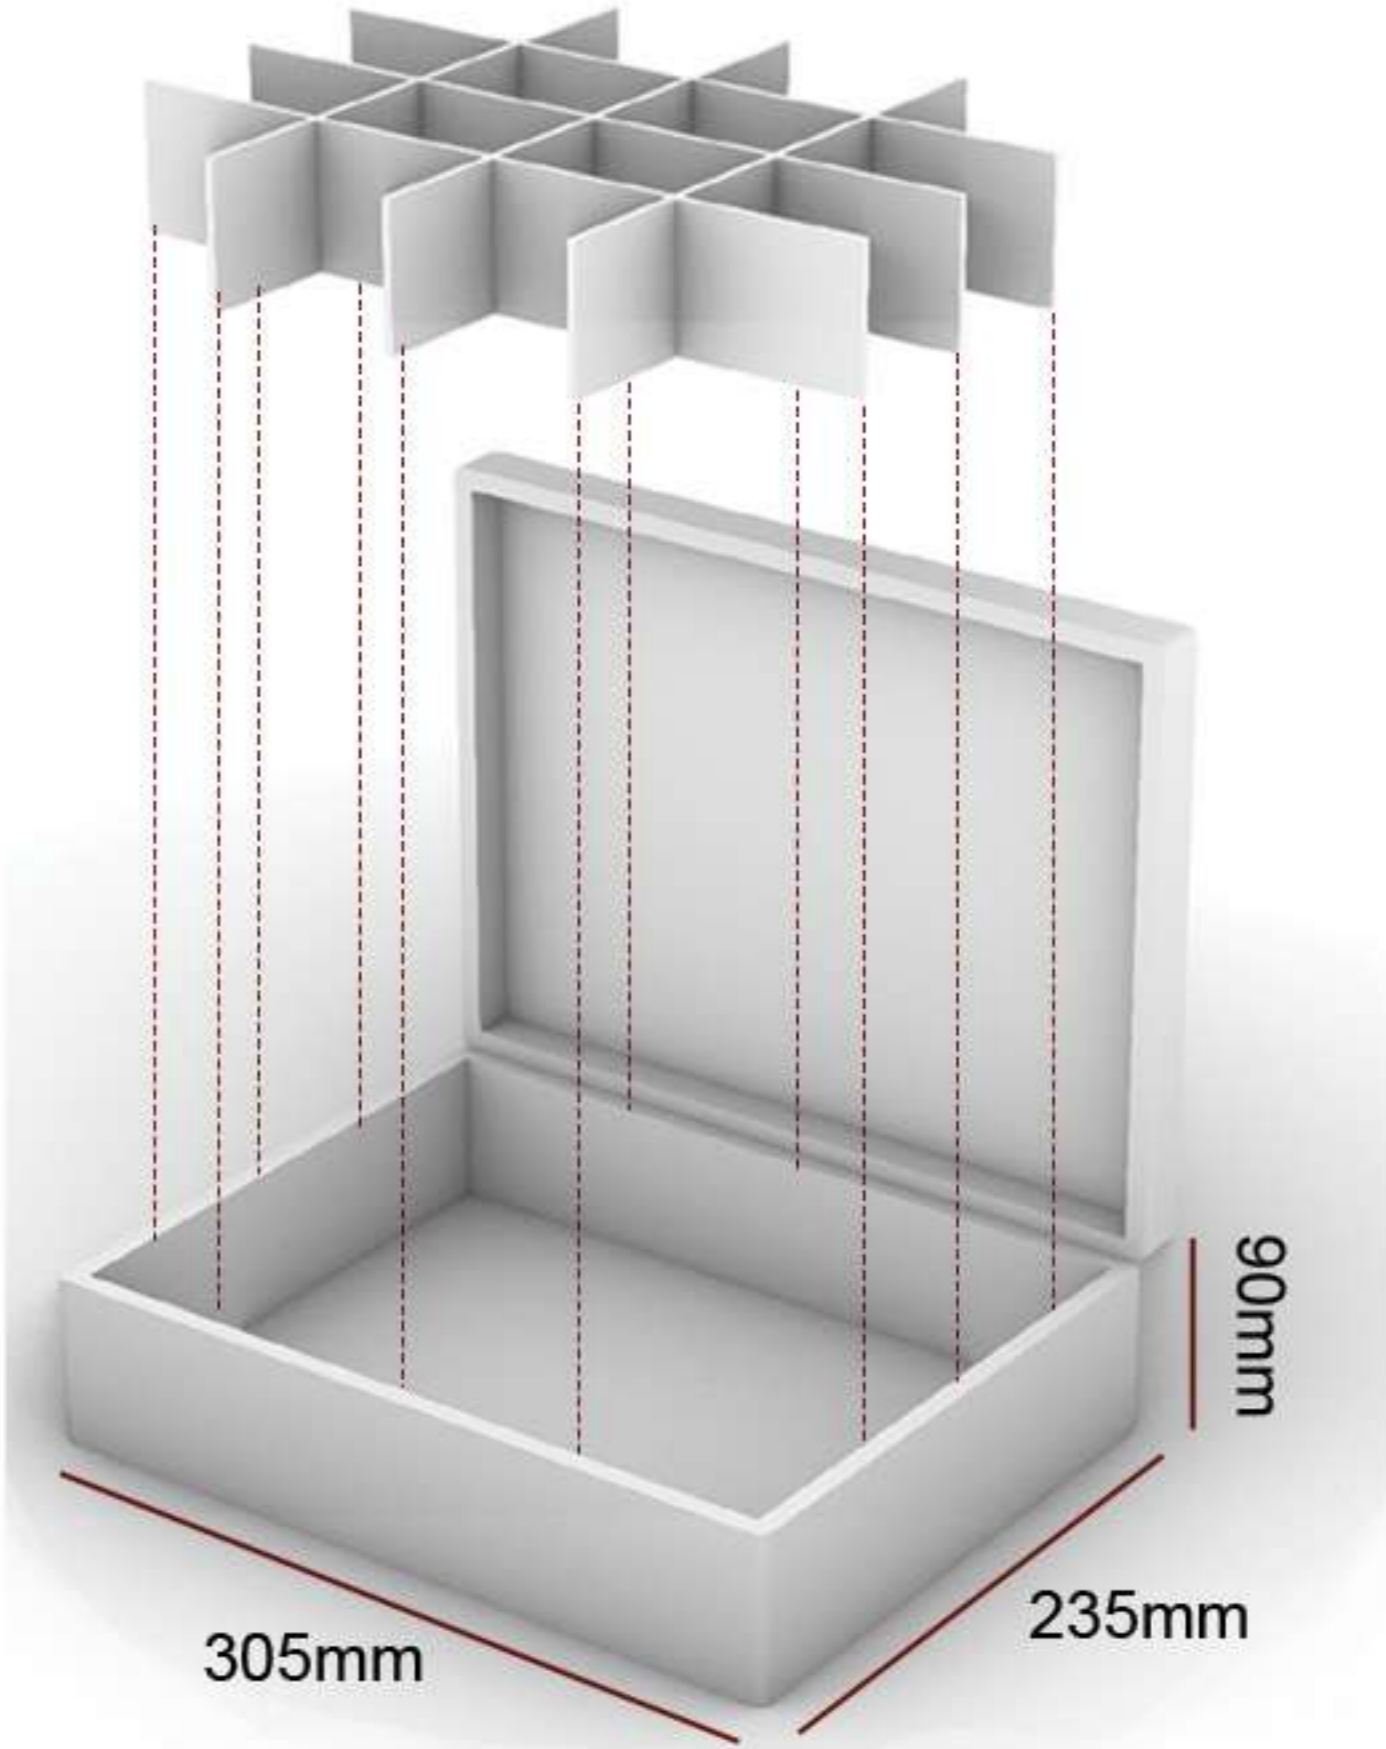

Size B
16-Section Divided