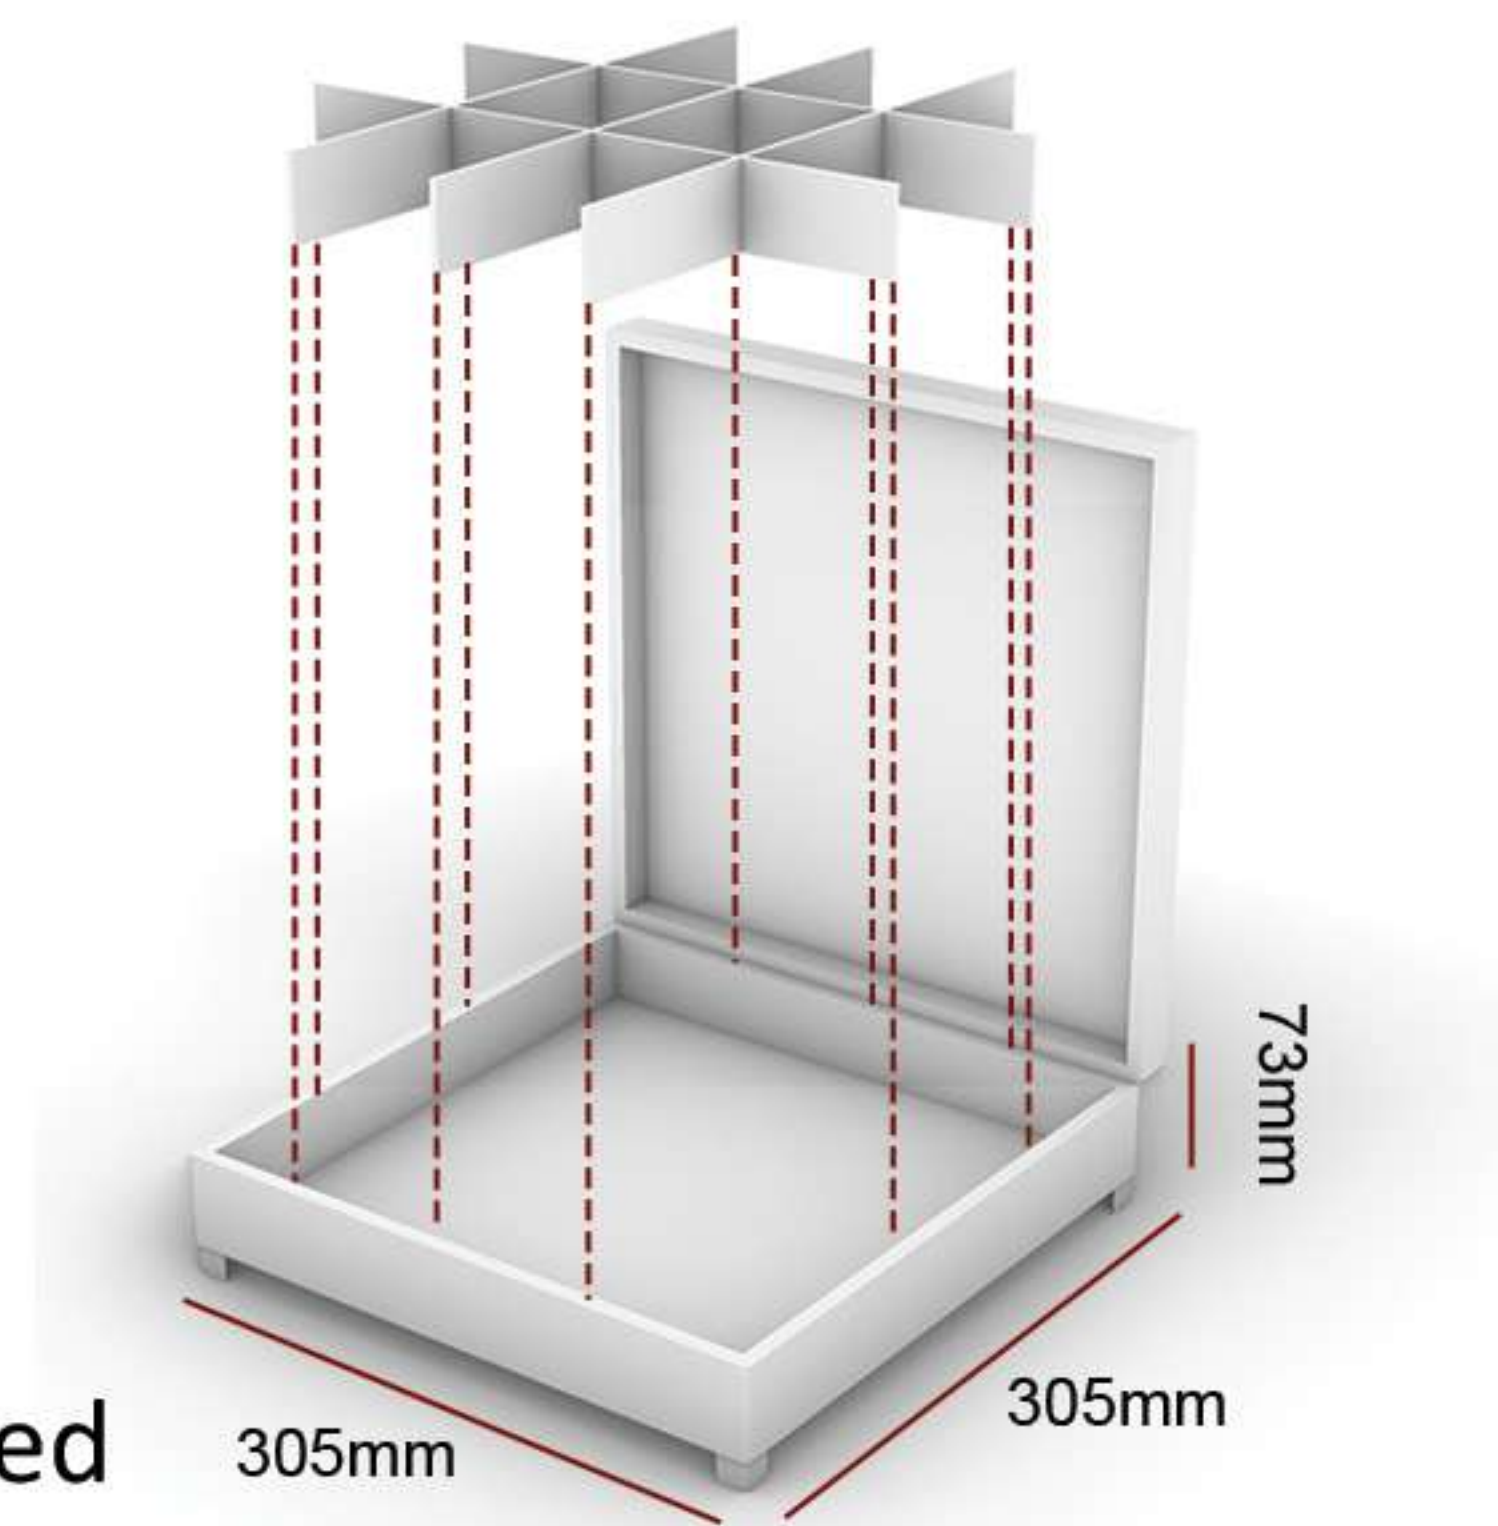

Size W03

12-Section Divided

Size W-M-01

3-Section Divided