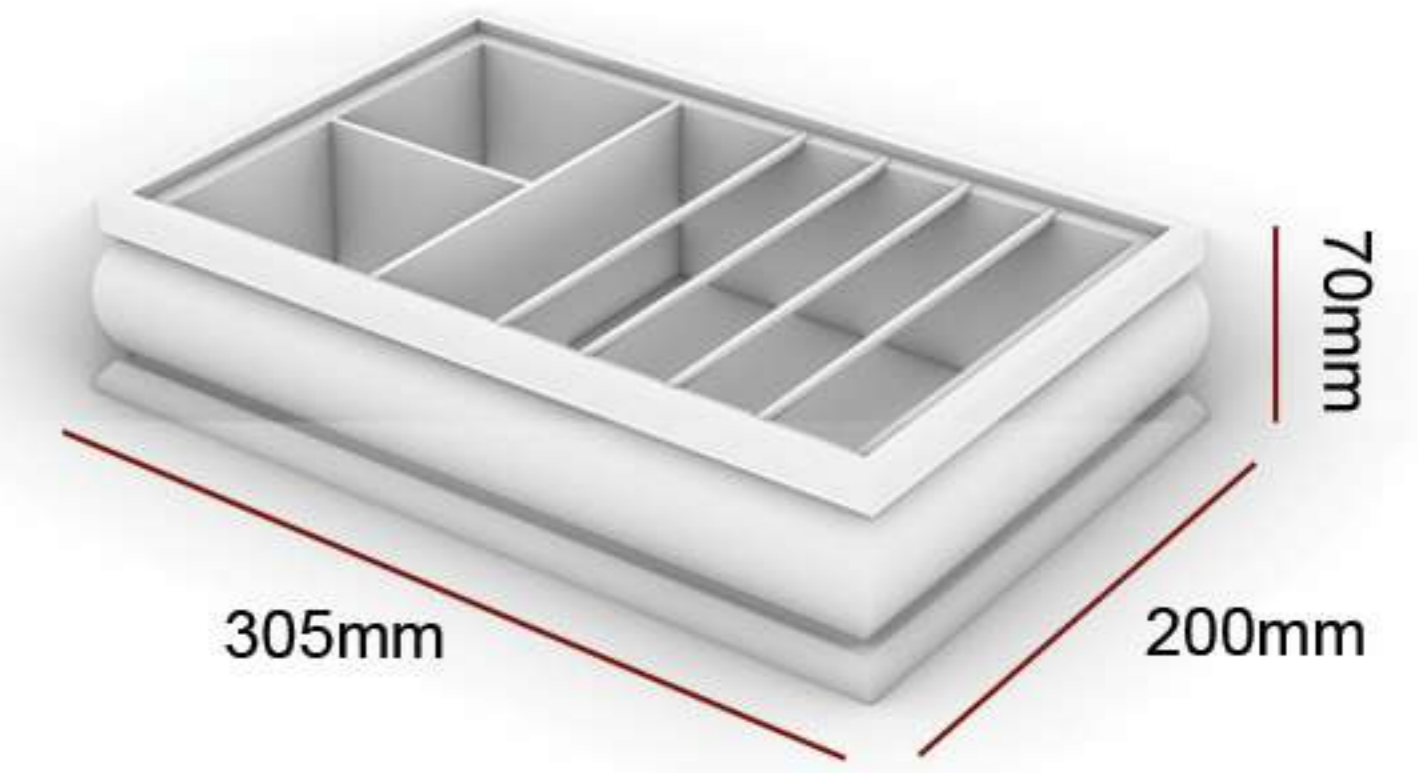

Size M

Decoupage_ Teapot Warmer

Size V-01

Code 108

Code 95

Code 21

Size V-03

Code 108