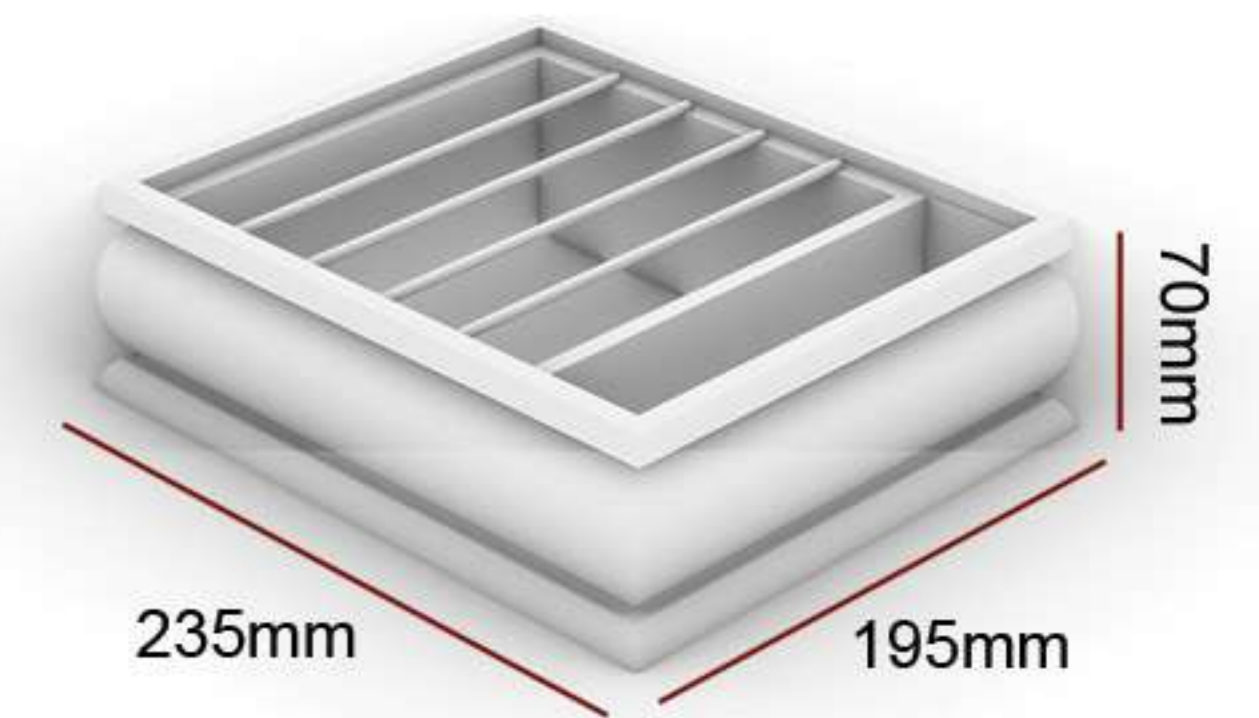

Decoupage_ Teapot Warmer

Size V-01

Size V-03

Size V-02