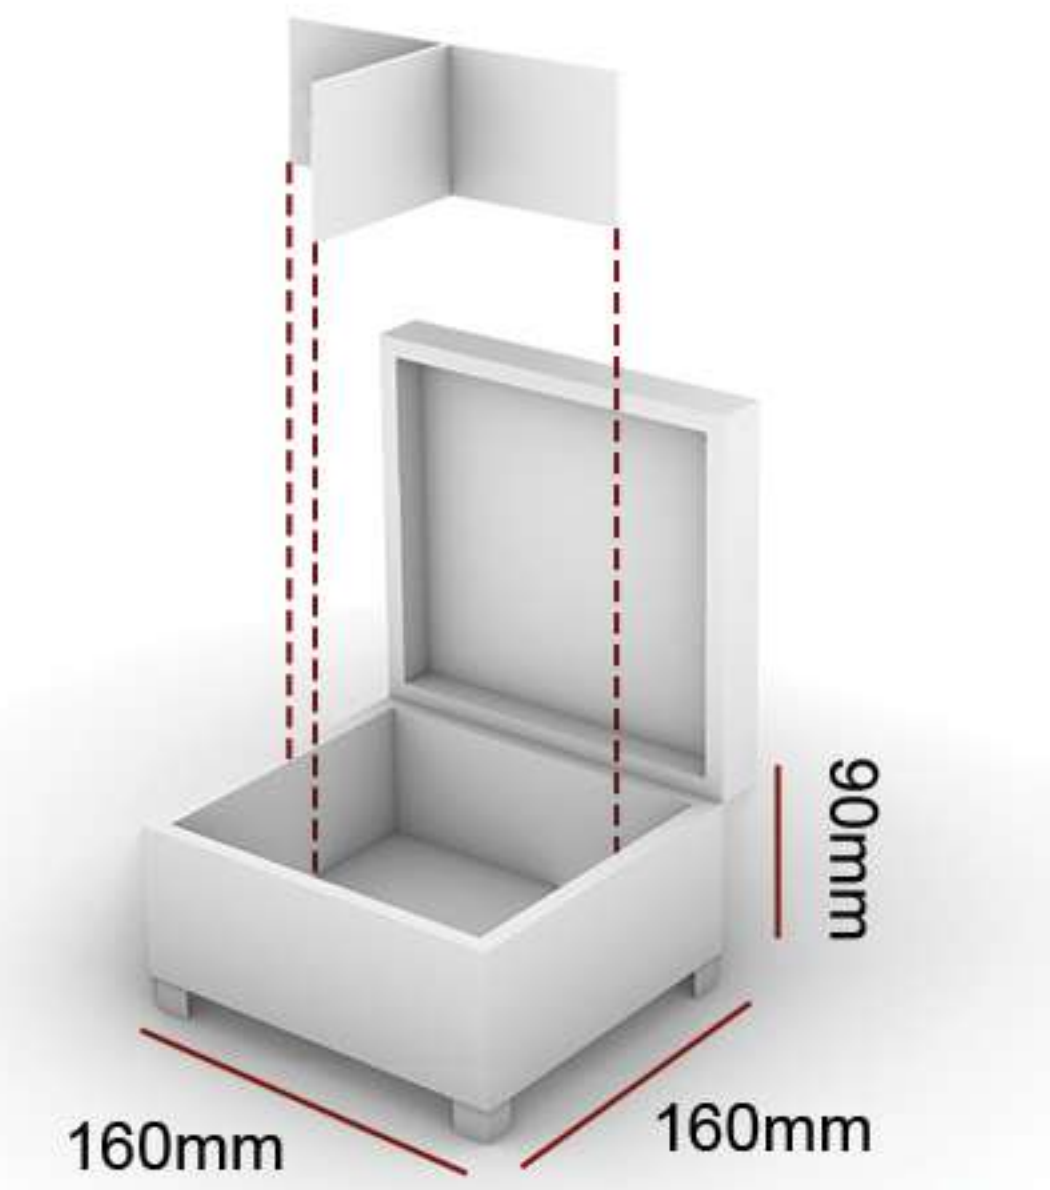

Size W03

12-Section Divided

Size W-M-01

3-Section Divided

Crimson

Size W04

20-Section Divided

Size W-Z-01

10-Section Divided